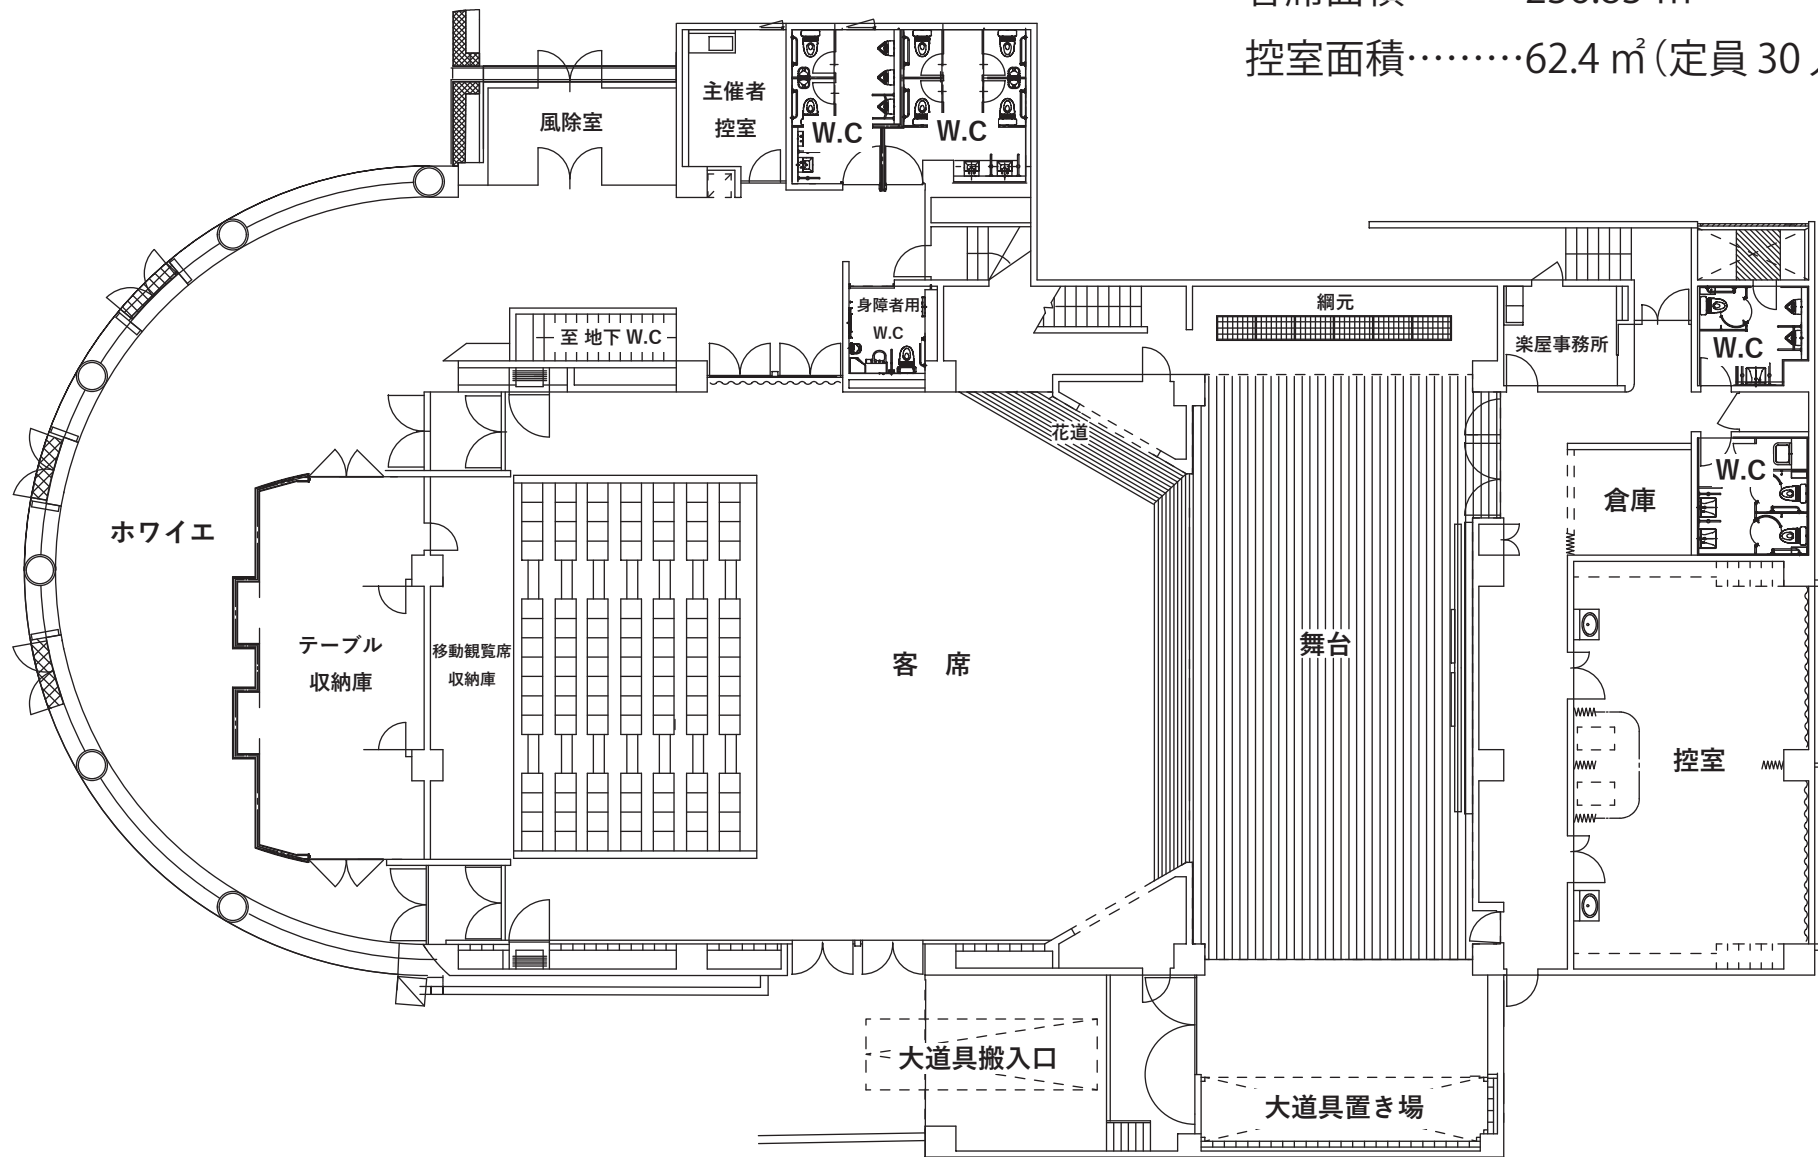

# 甲山会館 平面図

移動観覧席……105席

標準定員……300人

客席面積……236.83 m<sup>2</sup>

控室面積……62.4 m<sup>2</sup>(定員 30人)